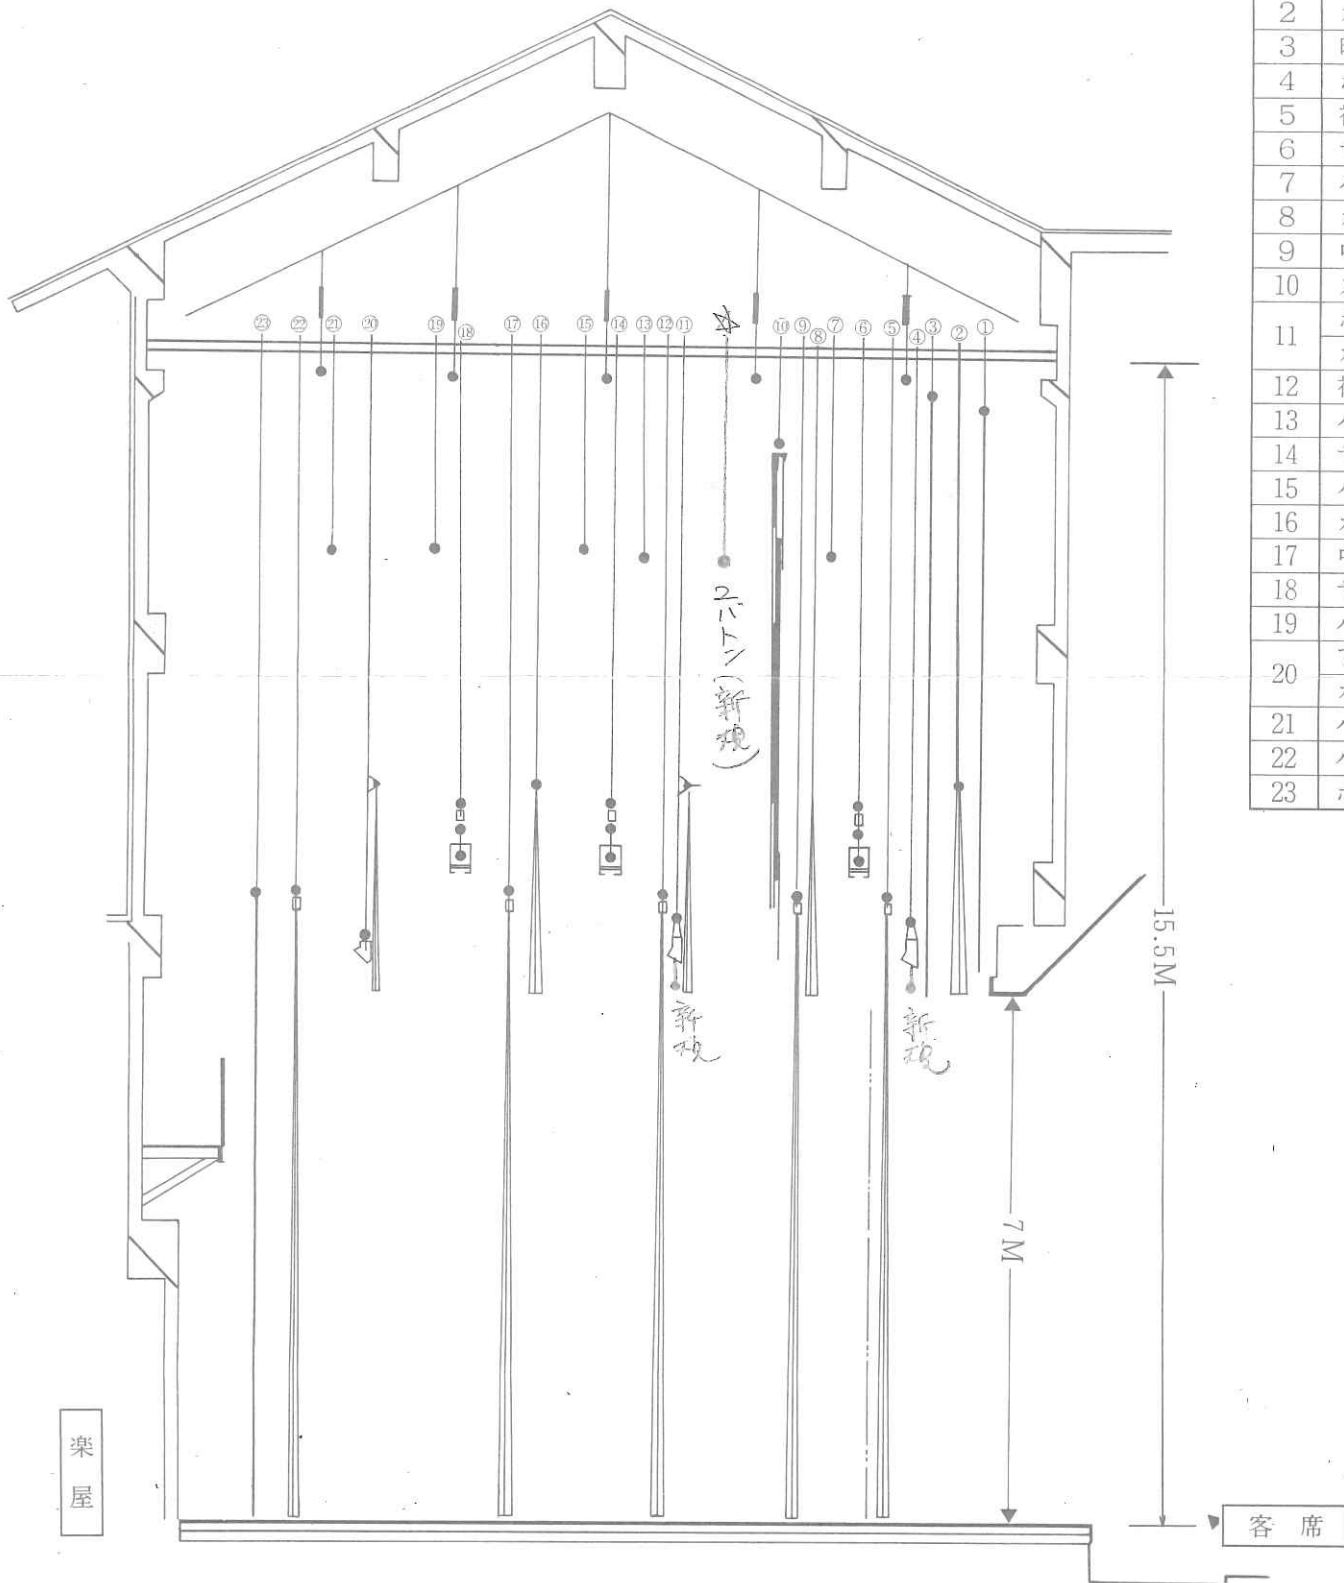

川西町フレンドリープラザ 舞台断面図

No.	吊物名称
1	緞帳
2	カスミ幕(固定)
3	暗転幕
4	ボーダーライト 1
5	袖幕 1
6	サスペンションライト 1
7	バトーン 1
8	カスミ幕 1
9	中割幕 1
10	スクリーン
11	ボーダーライト 2
12	カスミ幕 2
13	袖幕 2
14	バトーン 2
15	サスペンションライト 2
16	バトーン 3
17	カスミ幕 3
18	中割幕 2
19	サスペンションライト 3
20	バトーン 5
21	アッパー・ホリゾンライト
22	カスミ幕 5
23	バトーン 6
24	バツク幕
25	ホリゾン幕

2本下
(新設)

P.A. (新設)

新設

新設

楽屋

客席

縮尺 1/100

山形県東置賜郡川西町大字上小松1037番地 1
 ☎ 0238(46) 3311
 FAX 0238(46) 3313