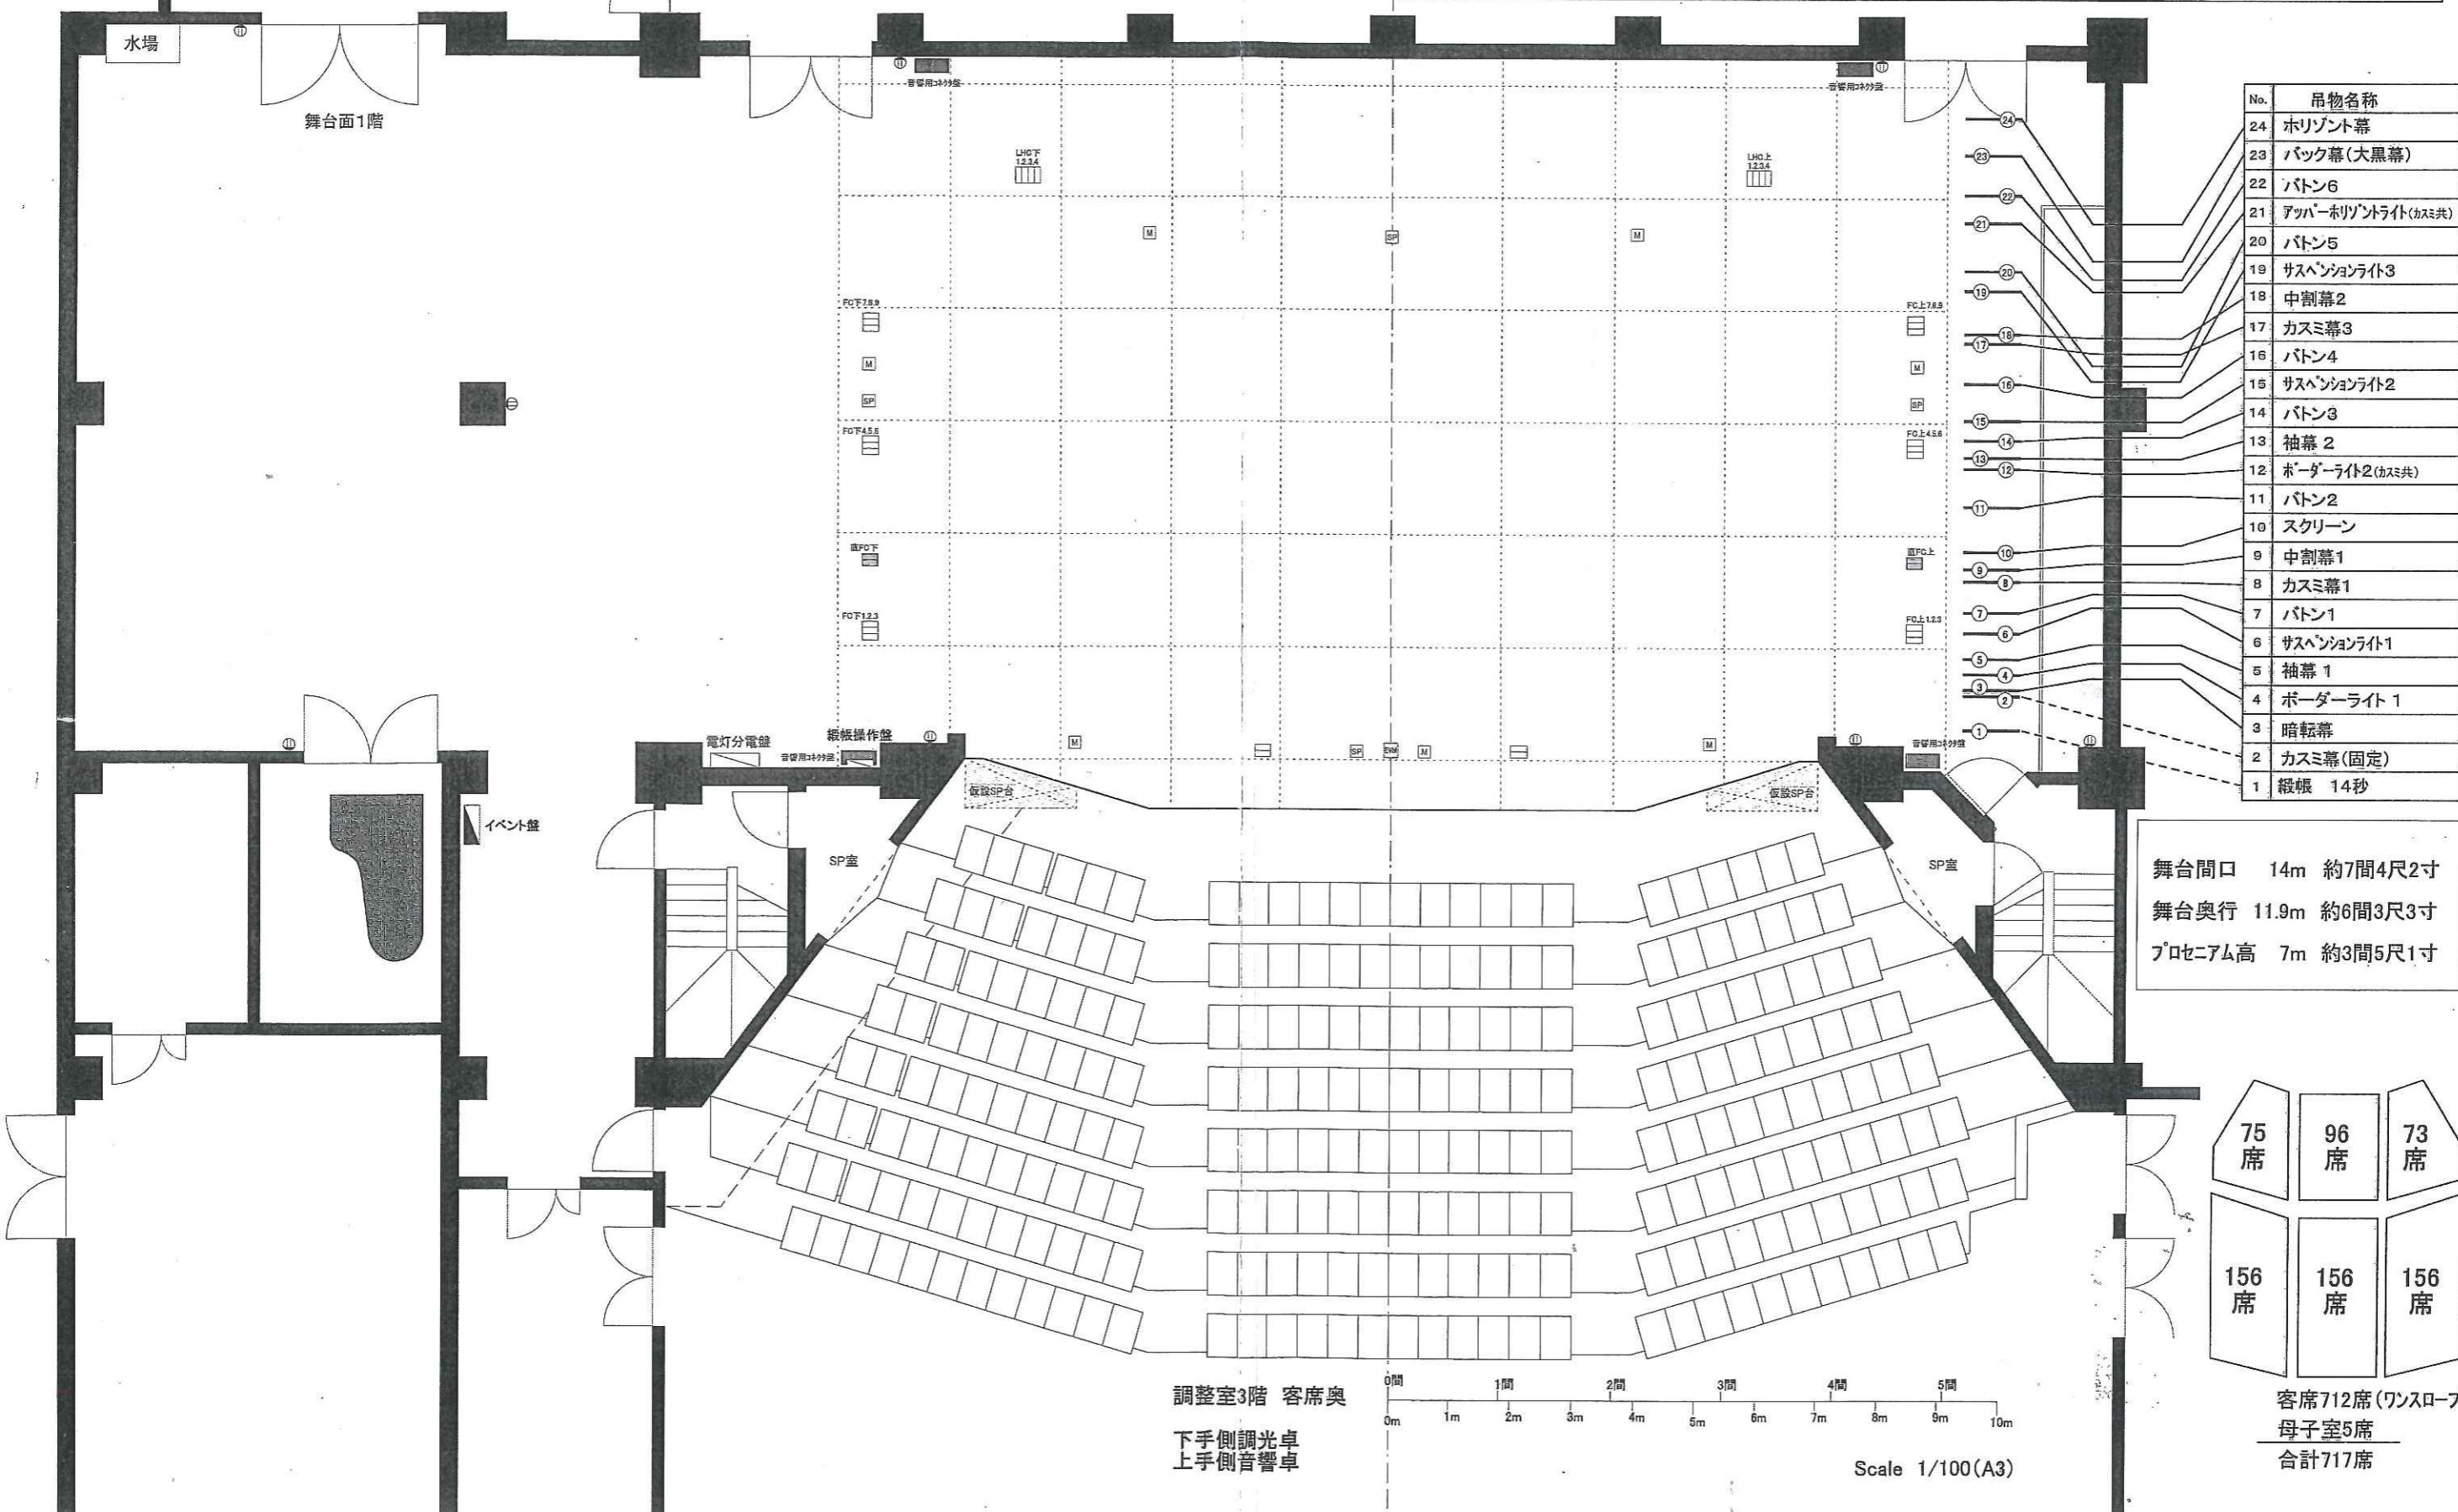

大道具搬入口

# 川西町フレンドリープラザ舞台平面図

〒999-0121 東置賜郡川西町大字上小松1037-1  
 Tel 0238-46-3311 Fax 0238-46-3313  
 ✉ friendlyplaza@gmail.com URL http://www.plaza-books.jp

期日	公演名		
年	月	日	
開場	開演	終演予定	主催者

No.	吊物名称
24	horizont幕
23	バック幕(大黒幕)
22	バトン6
21	アッパー・ホリゾンライト(カスミ共)
20	バトン5
19	サスペンションライト3
18	中割幕2
17	カスミ幕3
16	バトン4
15	サスペンションライト2
14	バトン3
13	袖幕 2
12	ボーダーライト2(カスミ共)
11	バトン2
10	スクリーン
9	中割幕1
8	カスミ幕1
7	バトン1
6	サスペンションライト1
5	袖幕 1
4	ボーダーライト 1
3	暗転幕
2	カスミ幕(固定)
1	緞帳 14秒

舞台間口 14m 約7間4尺2寸  
 舞台奥行 11.9m 約6間3尺3寸  
 プロセニウム高 7m 約3間5尺1寸

客席712席(ワンスロープ)  
 母子室5席  
 合計717席

調整室3階 客席奥  
 下手側調光卓  
 上手側音響卓