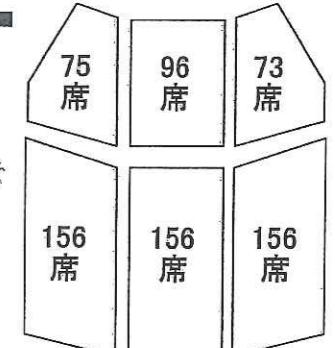

# 川西町フレンドリープラザ舞台平面図

〒999-0121 東置賜郡川西町大字上小松1037-1  
 Tel 0238-46-3311 Fax 0238-46-3313  
 ✉ friendlyplaza@gmail.com URL http://www.plaza-books.jp

期日	公演名		
年	月	日	
開場	開演	終演予定	主催者

No.	吊物名称
24	horizont幕
23	バック幕(大黒幕)
22	バトン6
21	アッパー・ホリゾンライト(カスミ共)
20	バトン5
19	サスペンションライト3
18	中割幕2
17	カスミ幕3
16	バトン4
15	サスペンションライト2
14	バトン3
13	袖幕 2
12	ボーダーライト2(カスミ共)
11	バトン2
10	スクリーン
9	中割幕1
8	カスミ幕1
7	バトン1
6	サスペンションライト1
5	袖幕 1
4	ボーダーライト 1
3	暗転幕
2	カスミ幕(固定)
1	緞帳 14秒

舞台間口 14m 約7間4尺2寸  
 舞台奥行 11.9m 約6間3尺3寸  
 プロセニウム高 7m 約3間5尺1寸

客席712席(ワンスロープ)  
 母子室5席  
 合計717席

調整室3階 客席奥  
 下手側調光卓  
 上手側音響卓